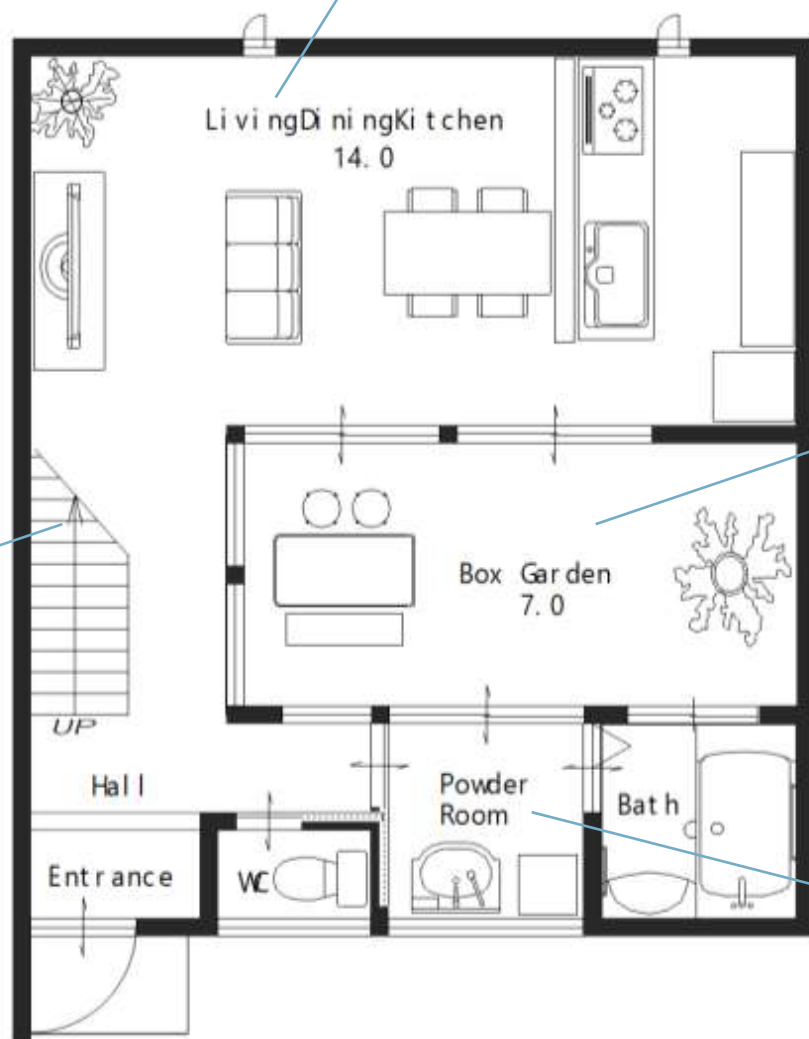

LDK

日々の暮らしに必要なスペースをコンパクトにレイアウト。
生活動線と便利さ・快適さを追求！
中庭との一体感で広々空間を実感！

階段

オープン階段を使用し
シャープなフォルムでお部屋の
インテリアの一部として
モダンな空間を演出します

中庭

家の中心の中庭を囲い
外でありながら、プライバシーをしっかり確保
自由な空間として、またのびやかな解放感を実現。
奥様はティータイムを、ご家族ではバーベキューを

水廻り

中庭に直接出ることができ
お風呂上りを中庭で…リゾート気分を満喫！